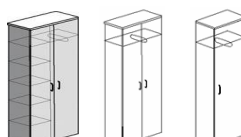

Пеналы

артикул	ширина	глубина	высота	цена
П 7а	400	420	2150	2318
П 8а	400	420	2150	2109
П 33а	400	420	2150	2147

Угловой элемент

артикул	ширина	глубина	высота	цена
УЭ 36	420	420	1800	1311
УЭ 37	420	420	2150	1596

Угловые шкафы

артикул	ширина	глубина	высота	цена
ШУ 20	800	800	1800	4845
ШУ 21	800	800	2150	5852

Гардеробы

артикул	ширина	глубина	высота	цена
ШГ 19а	800	420	2150	3230
ШГ 18а	800	420	2150	2850
ПГ 38а	580	420	2150	2147