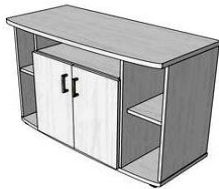

Тумба под технику

артикул	ширина	глубина	высота	цена
Ттв 3	1090	500	750	4100