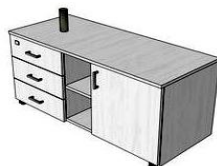

Тумба помощник

артикул	ширина	глубина	высота	цена
Тмд 10	1200	500	561	4925
Тмд 11	1350	500	561	5200