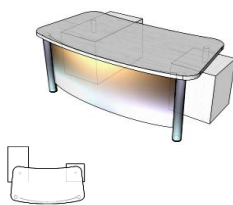

Стол руководителя

артикул	ширина	глубина	высота	цена
Сд 26	2000	1000	750	10225

Стол руководителя

артикул	ширина	глубина	высота	цена
Сд 16	1800	950	750	5575
Сд 17	2060	950	750	6200

Стол руководителя

артикул	ширина	глубина	высота	цена
Сд 18	1800	950	750	5800
Сд 19	2060	950	750	6475

Стол руководителя
трехслойная столешница

артикул	ширина	глубина	высота	цена
Сд 20	1800	950	750	7825
Сд 21	2060	950	750	8725

Стол руководителя

артикул	ширина	глубина	высота	цена
Сд 22	1800	940	750	7700
Сд 23	2060	940	750	8700

Стол руководителя

артикул	ширина	глубина	высота	цена
Сд 27	1800	950	750	7300
Сд 28	2060	950	750	8275

Стол руководителя

артикул	ширина	глубина	высота	цена
Сд 27	1800	950	750	4925
Сд 28	2060	950	750	5525

Стол руководителя

артикул	ширина	глубина	высота	цена
Сд 29	1800	950	750	4500
Сд 30	2060	950	750	5100

Стол руководителя

артикул	ширина	глубина	высота	цена
Сд 31	1800	1100	750	8375

Стол руководителя

артикул	ширина	глубина	высота	цена
Сд 32	1900	1230	750	6150
Тмд 1		тумба м.		2850
Тд 1		тумба б.		5225