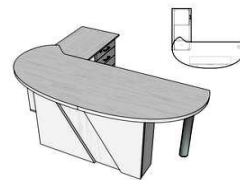

Офисная мебель для руководителей серии "Директ"

Стол руководителя

артикул	ширина	глубина	высота	цена
Сд 1	1600	940	750	5475
Сд 2	1800	940	750	5900
Сд 3	1900	940	750	6150

Стол руководителя

артикул	ширина	глубина	высота	цена
Сд 4	1600	940	750	5700
Сд 5	1800	940	750	6200
Сд 6	1900	940	750	6450

Стол руководителя

артикул	ширина	глубина	высота	цена
Сд 27	1800	950	750	7300
Сд 28	2060	950	750	8275

Стол руководителя

артикул	ширина	глубина	высота	цена
Сд 27	1800	950	750	4925
Сд 28	2060	950	750	5525

Стол руководителя

артикул	ширина	глубина	высота	цена
Сд 29	1800	950	750	4500
Сд 30	2060	950	750	5100

Стол руководителя

артикул	ширина	глубина	высота	цена
Сд 31	1800	1100	750	8375

Стол руководителя

артикул	ширина	глубина	высота	цена
Сд 32	1900	1230	750	6150
Тмд 1		тумба м.		2850
Тд 1		тумба б.		5225

Стол руководителя

артикул	ширина	глубина	высота	цена
Сд 33	1900	1230	750	6550
Тд 1		тумба		5225

Стол конференционный

артикул	ширина	глубина	высота	цена
Ск 1	2100	900	750	5750

Стол помощник

артикул	ширина	глубина	высота	цена
Спд 1	500	900	750	4100
Спд 2	500	1100	750	4225