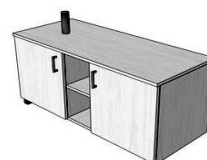

Тумба помощник

артикул	ширина	глубина	высота	цена
Тмд 8	1200	500	561	3650
Тмд 9	1350	500	561	3950