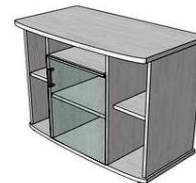

Тумба под технику

артикул	ширина	глубина	высота	цена
Ттв 2	900	500	750	3500