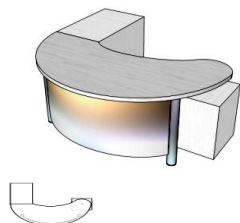

Стол руководителя

артикул	ширина	глубина	высота	цена
Сд 26	2000	1000	750	10225

Стол руководителя

артикул	ширина	глубина	высота	цена
Сд 16	1800	950	750	5575
Сд 17	2060	950	750	6200

Стол руководителя

артикул	ширина	глубина	высота	цена
Сд 18	1800	950	750	5800
Сд 19	2060	950	750	6475

Стол руководителя
трехслойная столешница

артикул	ширина	глубина	высота	цена
Сд 20	1800	950	750	7825
Сд 21	2060	950	750	8725

Стол руководителя

артикул	ширина	глубина	высота	цена
Сд 22	1800	940	750	7700
Сд 23	2060	940	750	8700

Стол руководителя

артикул	ширина	глубина	высота	цена
Сд 27	1800	950	750	7300
Сд 28	2060	950	750	8275

Стол руководителя

артикул	ширина	глубина	высота	цена
Сд 27	1800	950	750	4925
Сд 28	2060	950	750	5525

Стол руководителя

артикул	ширина	глубина	высота	цена
Сд 29	1800	950	750	4500
Сд 30	2060	950	750	5100

Стол руководителя

артикул	ширина	глубина	высота	цена
Сд 31	1800	1100	750	8375

Стол руководителя

артикул	ширина	глубина	высота	цена
Сд 32	1900	1230	750	6150
Тмд 1		тумба м.		2850
Тд 1		тумба б.		5225