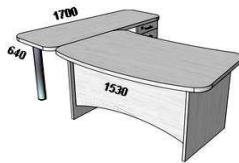

Офисная мебель для руководителей серии "Директ"

Стол руководителя

артикул	ширина	глубина	высота	цена
Сд 1	1600	940	750	5475
Сд 2	1800	940	750	5900
Сд 3	1900	940	750	6150

Стол руководителя

артикул	ширина	глубина	высота	цена
Сд 4	1600	940	750	5700
Сд 5	1800	940	750	6200
Сд 6	1900	940	750	6450

Стол руководителя

артикул	ширина	глубина	высота	цена
Сд 7	1600	940	750	5475
Сд 8	1800	940	750	5900
Сд 9	1900	940	750	6150

Стол руководителя

артикул	ширина	глубина	высота	цена
Сд 10	1600	940	750	5700
Сд 11	1800	940	750	6200
Сд 12	1900	940	750	6450

Стол руководителя

артикул	ширина	глубина	высота	цена
Сд 13	2170	1700	750	12050

Стол руководителя

артикул	ширина	глубина	высота	цена
Сд 14	2170	1700	750	13700

Стол руководителя

артикул	ширина	глубина	высота	цена
Сд 15	2170	1700	750	16250

Стол руководителя

артикул	ширина	глубина	высота	цена
Сд 26	2000	1000	750	10225

Стол руководителя

артикул	ширина	глубина	высота	цена
Сд 16	1800	950	750	5575
Сд 17	2060	950	750	6200

Стол руководителя

артикул	ширина	глубина	высота	цена
Сд 18	1800	950	750	5800
Сд 19	2060	950	750	6475