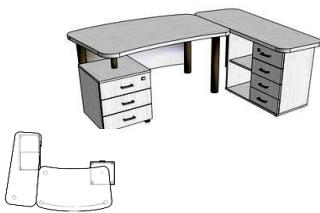

Офисная мебель для руководителей серии "Директ"

Стол руководителя

артикул	ширина	глубина	высота	цена
Сд 1	1600	940	750	5475
Сд 2	1800	940	750	5900
Сд 3	1900	940	750	6150

Стол руководителя

артикул	ширина	глубина	высота	цена
Сд 4	1600	940	750	5700
Сд 5	1800	940	750	6200
Сд 6	1900	940	750	6450

Стол руководителя

артикул	ширина	глубина	высота	цена
Сд 7	1600	940	750	5475
Сд 8	1800	940	750	5900
Сд 9	1900	940	750	6150

Стол руководителя

артикул	ширина	глубина	высота	цена
Сд 10	1600	940	750	5700
Сд 11	1800	940	750	6200
Сд 12	1900	940	750	6450

Стол руководителя

артикул	ширина	глубина	высота	цена
Сд 13	2170	1700	750	12050

Стол руководителя

артикул	ширина	глубина	высота	цена
Сд 14	2170	1700	750	13700

Стол руководителя

артикул	ширина	глубина	высота	цена
Сд 15	2170	1700	750	16250

Стол руководителя

артикул	ширина	глубина	высота	цена
Сд 26	2000	1000	750	10225

Стол руководителя

артикул	ширина	глубина	высота	цена
Сд 16	1800	950	750	5575
Сд 17	2060	950	750	6200

Стол руководителя

артикул	ширина	глубина	высота	цена
Сд 18	1800	950	750	5800
Сд 19	2060	950	750	6475