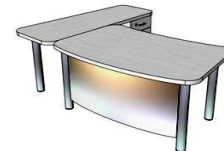

Офисная мебель для руководителей серии "Директ"

Стол руководителя

артикул	ширина	глубина	высота	цена
Сд 1	1600	940	750	5475
Сд 2	1800	940	750	5900
Сд 3	1900	940	750	6150

Стол руководителя

артикул	ширина	глубина	высота	цена
Сд 4	1600	940	750	5700
Сд 5	1800	940	750	6200
Сд 6	1900	940	750	6450

Стол руководителя

артикул	ширина	глубина	высота	цена
Сд 7	1600	940	750	5475
Сд 8	1800	940	750	5900
Сд 9	1900	940	750	6150

Стол руководителя

артикул	ширина	глубина	высота	цена
Сд 10	1600	940	750	5700
Сд 11	1800	940	750	6200
Сд 12	1900	940	750	6450

Стол руководителя

артикул	ширина	глубина	высота	цена
Сд 13	2170	1700	750	12050

Стол руководителя

артикул	ширина	глубина	высота	цена
Сд 14	2170	1700	750	13700

Стол руководителя

артикул	ширина	глубина	высота	цена
Сд 15	2170	1700	750	16250

Стол руководителя

артикул	ширина	глубина	высота	цена
Сд 26	2000	1000	750	10225

Стол руководителя

артикул	ширина	глубина	высота	цена
Сд 16	1800	950	750	5575
Сд 17	2060	950	750	6200

Стол руководителя

артикул	ширина	глубина	высота	цена
Сд 18	1800	950	750	5800
Сд 19	2060	950	750	6475