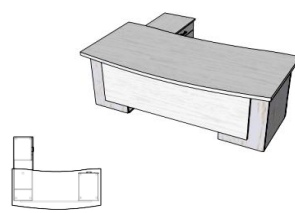

Офисная мебель для руководителей серии "Директ"

Стол руководителя

артикул	ширина	глубина	высота	цена
Сд 1	1600	940	750	5475
Сд 2	1800	940	750	5900
Сд 3	1900	940	750	6150

Стол руководителя

артикул	ширина	глубина	высота	цена
Сд 4	1600	940	750	5700
Сд 5	1800	940	750	6200
Сд 6	1900	940	750	6450

Стол руководителя

артикул	ширина	глубина	высота	цена
Сд 7	1600	940	750	5475
Сд 8	1800	940	750	5900
Сд 9	1900	940	750	6150

Стол руководителя

артикул	ширина	глубина	высота	цена
Сд 10	1600	940	750	5700
Сд 11	1800	940	750	6200
Сд 12	1900	940	750	6450

Стол руководителя

артикул	ширина	глубина	высота	цена
Сд 13	2170	1700	750	12050

Стол руководителя

артикул	ширина	глубина	высота	цена
Сд 14	2170	1700	750	13700

Стол руководителя

артикул	ширина	глубина	высота	цена
Сд 15	2170	1700	750	16250

Стол руководителя

артикул	ширина	глубина	высота	цена
Сд 26	2000	1000	750	10225

Стол руководителя

артикул	ширина	глубина	высота	цена
Сд 16	1800	950	750	5575
Сд 17	2060	950	750	6200

Стол руководителя

артикул	ширина	глубина	высота	цена
Сд 18	1800	950	750	5800
Сд 19	2060	950	750	6475