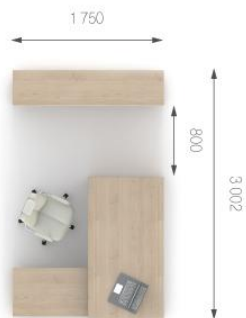

Направление текстуры по длине (L) Цены указаны с НДС и действительны на 15.06.23.

Цветовые решения ДСП

Ручка (низ) Ручка (верх) Стекло

Цена комплекта:
24 025 грн.

В - цифра обозначающая:

4	шкафы, пеналы;
5	шкафы-гардеробы.

AB.CD.EF

С - цифра обозначающая:

0; 3; 6; 9	симметричные элементы;
1; 4; 7	элементы в правом исполнении;
2; 5; 8	элементы в левом исполнении.

Композиция 1

Стол	K1.00.18	L 1800;	W 850;	H 777;	9329 грн.	9329 грн. (1 шт.)	Цена комплекта: 37 915 грн.
Тумба	K2.10.02	L 1200;	W 550;	H 560;	10269 грн.	10269 грн. (1 шт.)	
Шкаф	K4.01.12	L 850;	W 398;	H 1160;	8902 грн.	8902 грн. (1 шт.)	
Шкаф	K4.03.12	L 850;	W 398;	H 1160;	8227 грн.	8227 грн. (1 шт.)	
Топ	K7.00.17	L 1700;	W 402;	H 18;	1188 грн.	1188 грн. (1 шт.)	