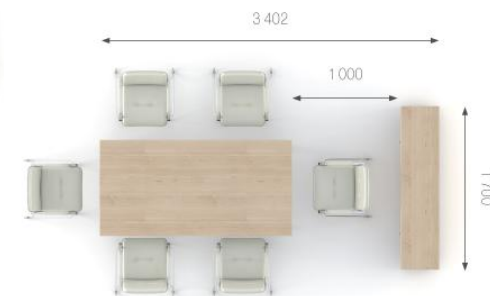

Композиция 3

Стол	K1.11.21	L 2150;	W 1750;	H 777;	25185 грн.	25185 грн. (1 шт.)	Цена комплекта: 67 964 грн.
Тумба	K2.00.01	L 420;	W 518;	H 578;	8399 грн.	8399 грн. (1 шт.)	
Пр. элемент	K1.06.10	L 1000;	W 800;	H 745;	5167 грн.	5167 грн. (1 шт.)	
Шкаф	K4.06.20	L 850;	W 398;	H 1978;	16316 грн.	16316 грн. (1 шт.)	
Шкаф-гардероб	K5.01.20	L 850;	W 398;	H 1978;	11709 грн.	11709 грн. (1 шт.)	
Топ	K7.00.17	L 1700;	W 402;	H 18;	1188 грн.	1188 грн. (1 шт.)