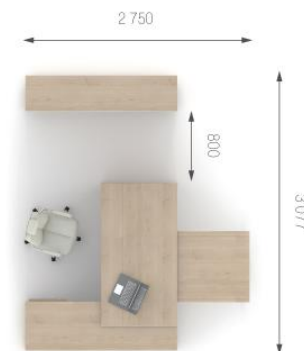

Направление текстуры по длине (L) Цены указаны с НДС и действительны на 15.06.23.

Цветовые решения ДСП

Ручка (низ) Ручка (верх) Стекло

Цена комплекта:
24 025 грн.

В - цифра обозначающая:

4	шкафы, пеналы;
5	шкафы-гардеробы.

AB.CD.EF

С - цифра обозначающая:

0; 3; 6; 9	симметричные элементы;
1; 4; 7	элементы в правом исполнении;
2; 5; 8	элементы в левом исполнении.

Композиция 1

Стол	K1.00.18	L 1800;	W 850;	H 777;	9329 грн.	9329 грн. (1 шт.)	Цена комплекта: 37 915 грн.
Тумба	K2.10.02	L 1200;	W 550;	H 560;	10269 грн.	10269 грн. (1 шт.)	
Шкаф	K4.01.12	L 850;	W 398;	H 1160;	8902 грн.	8902 грн. (1 шт.)	
Шкаф	K4.03.12	L 850;	W 398;	H 1160;	8227 грн.	8227 грн. (1 шт.)	
Топ	K7.00.17	L 1700;	W 402;	H 18;	1188 грн.	1188 грн. (1 шт.)	