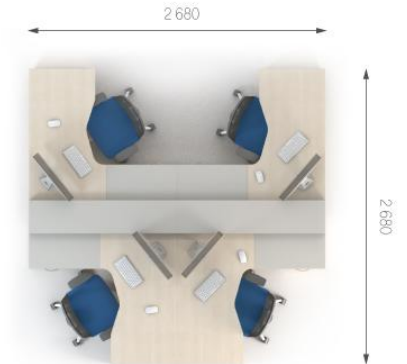

Композиция 6

Стол	S1.12.13	L 1340;	W 700;	H 750;	3061 грн.	6122 грн. (2 шт)	Цена комплекта: 28 252 грн.
Стол	S1.22.13	L 1340;	W 700;	H 750;	3061 грн.	6122 грн. (2 шт)	
Топ	S7.00.06	L 470;	W 640;	H 16;	571 грн.	2284 грн. (4 шт)	
Тумба	S2.04.04	L 392;	W 458;	H 734;	2873 грн.	11492 грн. (4 шт)	
Надставка	S6.39.13	L 1340;	W 300;	H 98;	1116 грн.	2232 грн. (2 шт)