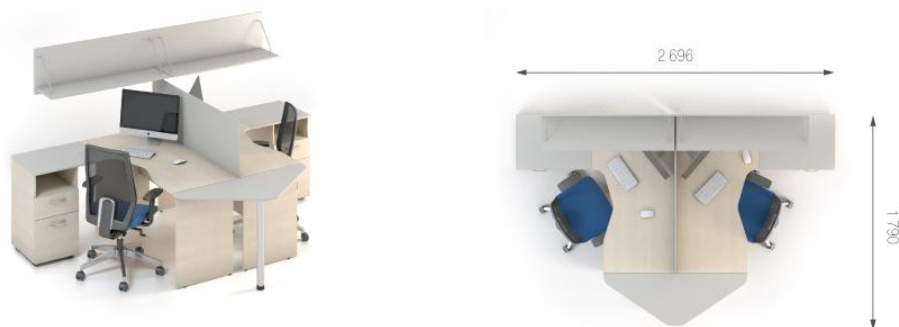

Композиция 3

Стол	S1.12.13	L 1340;	W 700;	H 750;	3061 грн.	3061 грн. (1 шт)	Цена комплекта: 18 673 грн.
Стол	S1.22.13	L 1340;	W 700;	H 750;	3061 грн.	3061 грн. (1 шт)	
Топ	S7.00.06	L 470;	W 640;	H 16;	571 грн.	1142 грн. (2 шт)	
Пр. элемент	S1.36.12	L 450;	W 1216;	H 750;	1349 грн.	1349 грн. (1 шт)	
Тумба	S2.04.04	L 392;	W 458;	H 734;	2873 грн.	5746 грн. (2 шт)	
Перегородка	S8.00.13	L 1340;	W 16;	H 500;	950 грн.	950 грн. (1 шт)	
Полка	S3.00.11	L 1140;	W 310;	H 380;	1682 грн.	3364 грн. (2 шт)