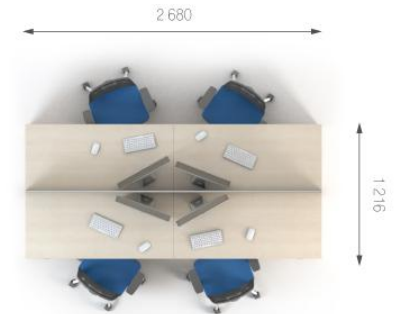

Композиция 8

Стол	S1.11.13	L 1340;	W 600;	H 750;	5232 грн.	10464 грн. (2 шт)	Цена комплекта: 22 828 грн.
Стол	S1.21.13	L 1340;	W 600;	H 750;	5232 грн.	10464 грн. (2 шт)	
Перегородка	S8.00.13	L 1340;	W 16;	H 500;	950 грн.	1900 грн. (2 шт)