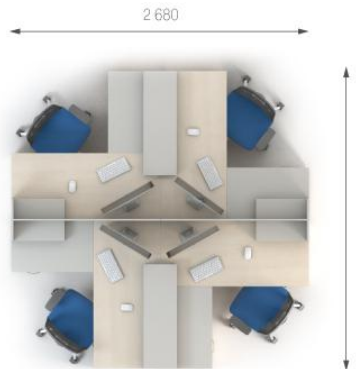

Композиция 7

Стол	S1.00.13	L 1340;	W 600;	H 750;	2763 грн.	11052 грн. (4 шт)	Цена комплекта: 29 620 грн.
Топ	S7.00.07	L 470;	W 740;	H 16;	635 грн.	2540 грн. (4 шт)	
Тумба	S2.04.04	L 392;	W 458;	H 734;	2873 грн.	11492 грн. (4 шт)	
Перегородка	S6.09.13	L 1336;	W 382;	H 376;	1475 грн.	2950 грн. (2 шт)	
Надставка	S6.39.09	L 940;	W 300;	H 98;	793 грн.	1586 грн. (2 шт)