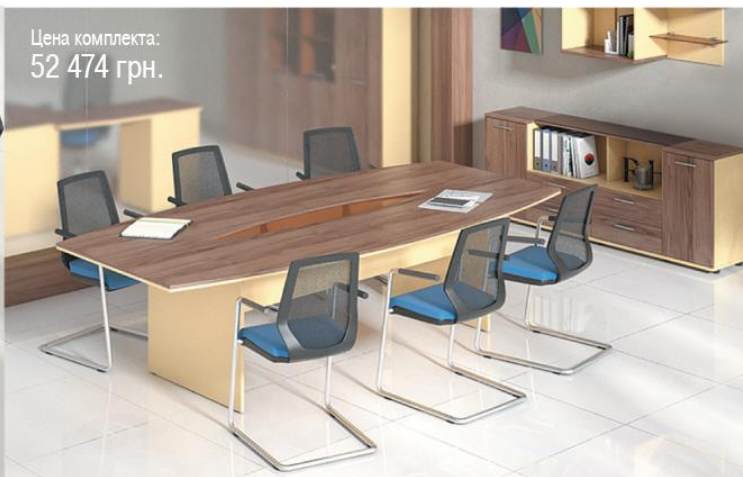

Цветовые решения ДСП

Ручка

Стекло

Цена комплекта:
30 192 грн.

Цена комплекта:
52 474 грн.

Цена комплекта:
63 834 грн.

В - цифра обозначающая:

4	шкафы;
5	шкафы-гардеробы.