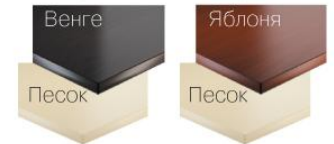

Верхние ящики тумб укомплектованы замками.

Стекло - тонированное "бронза".

На рисунках несимметричные элементы представлены в правом исполнении.

Направление текстуры по длине (L).

Цены указаны с НДС и действительны на 15.06.23.

Цветовые решения ДСП

Ручка

Стекло

Цена комплекта:
30 192 грн.

Цена комплекта:
52 474 грн.

Цена комплекта:
63 834 грн.

В - цифра обозначающая:

4	шкафы;
5	шкафы-гардеробы.