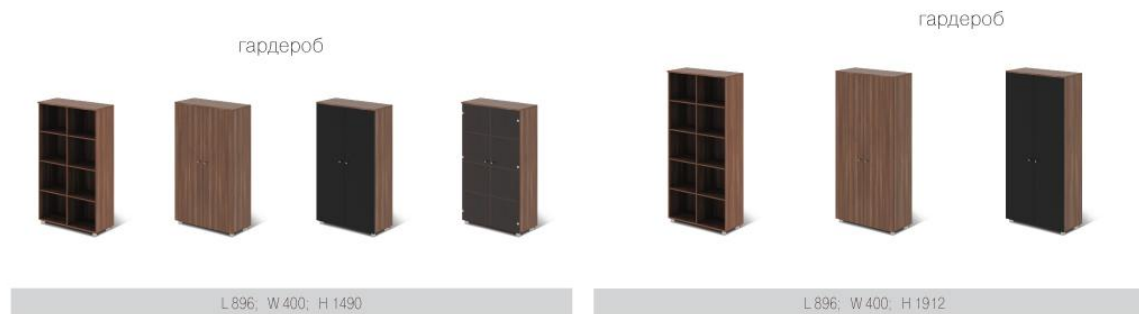

Верхние ящики тумб укомплектованы замками.

Стекло - тонированное "бронза".

На рисунках несимметричные элементы представлены в правом исполнении.

Направление текстуры по длине (L).

Цены указаны с НДС и действительны на 15.06.23.

Цветовые решения ДСП

\*используется для фасадов шкафов, а также в деталях столов и тумб.

Ручка

Стекло

## Возможные комплектации шкафов и гардеробов \*

\* - комбинирование в шкафах фасадов: ДСП + стекло, ДСП + открытая секция и стекло + открытая секция - НЕ ПРЕДУСМОТРЕНО!

В - цифра, обозначающая:	
4	шкафы, пеналы;
5	шкафы-гардеробы;
↑	
AB.CD.EF	
↓	
С - цифра, обозначающая:	
0	симметричные элементы;
1	элементы в правом исполнении;
2	элементы в левом исполнении.