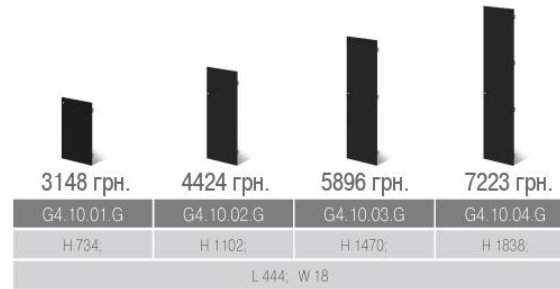

Технические характеристики применяемых материалов

Толщина ламинированной ДСП производства компании "Egger" (Австрия):

- столешницы столов - 34 мм;
- опоры столов - 34мм;
- верхние крышки, фасады, полки и задние стенки шкафов - 18 мм.

Толщина кромочной ПВХ-ленты производства компании "Rehau" (Германия):

- столешницы - 2 мм;
- рабочие поверхности крышек, полок тумб и шкафов - 2 мм;
- фасады шкафов и тумб - 2 мм.

Ножки столов - регулируемые, производства компании "Permo" (Италия).

Ножки корпусов шкафов - регулируемые, производства компании "Siso" (Дания).

Опоры мобильной тумбы - поворотные роликовые со стопором, производства компании "Siso" (Дания).

Направляющие для выдвигаемых ящиков - шариковые, скрытого типа "Excel" производства компании "FGV" (Италия).

Соединительная фурнитура - корпусные стяжки "Minifix", производства компании "Hafele" (Германия).

Ручки - металлические L15 мм производства компании "Gamet" (Польша).

Петли для фасадов ДСП производства компании "FGV" (Италия) и оснащены доводчиками "SlowMotion".

Верхние ящики тумб укомплектованы замками.

Стекло - тонированное "бронза".

На рисунках несимметричные элементы представлены в правом исполнении.

Направление текстуры по длине (L).

Цены указаны с НДС и действительны на 15.06.23.

Цветовые решения ДСП

*используется для фасадов шкафов, а также в деталях столов и тумб.

Ручка

Стекло

Возможные комплектации шкафов и гардеробов *

* - комбинирование в шкафах фасадов: ДСП + стекло, ДСП + открытая секция и стекло + открытая секция - НЕ ПРЕДУСМОТРЕНО!

В - цифра, обозначающая:	
4	шкафы, пеналы;
5	шкафы-гардеробы;
↑	
AB.CD.EF	
↓	
С - цифра, обозначающая:	
0	симметричные элементы;
1	элементы в правом исполнении;
2	элементы в левом исполнении.