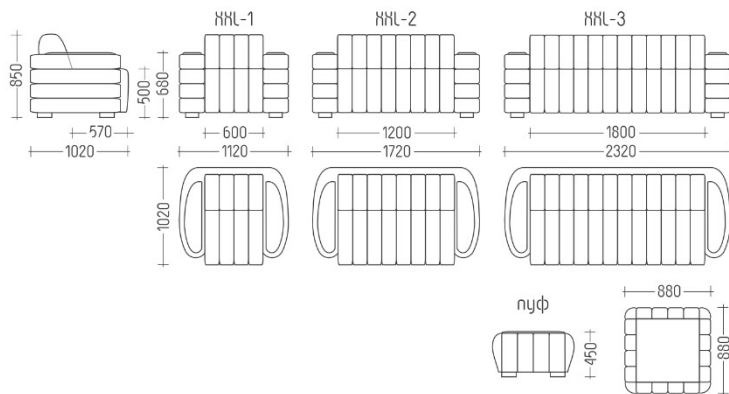

**Дополнительная опция:**

- установка стеклянной столешницы на пуф
- панель настенная

## XXL

**Options:**

- armchair
- double sofa
- triple sofa
- pouf

**Features:**

- the seat, backrest and armrests are decorated by vertical and horizontal rolls made of molded polyurethane foam
- the supports are made of stainless steel

**Additional option:**

- installation of a glass top on the padded stool
- wall mounted panel

4  
elements

Название	B	C	D	E	EL	L	SL	LP
XXL-1 кресло	22 998	23 994	23 994	26 994	33 996	61 998	76 998	117 996
XXL-2 диван	26 994	27 996	28 998	31 998	39 996	73 998	91 998	139 998
XXL-3 диван	30 996	31 998	32 994	36 996	44 994	86 994	105 996	161 994
XXL-пуф	14 994	15 996	15 996	18 498	22 998	41 994	53 994	80 994