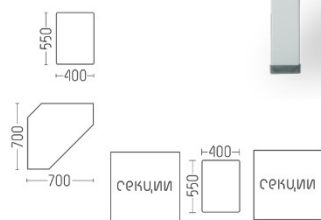

Аксиома

Серия состоит:

- кресло
- диван двухместный
- диван «твин»
- соединительные элементы: «сектор внутренний 30», «сектор внутренний 45», «сектор наружный 30», «сектор наружный 45», «пуф соединительный 30», «пуф соединительный 45»
- банкетка
- пуф

Axiom

Options:

- armchair
- double sofa
- sofa "twin"
- connecting elements: "internal sector 30", "internal sector 45", "external sector 30", "external sector 45", "padded stool connecting 30", "padded stool connecting 45"

20 elements

столешицы

комбинация элементов