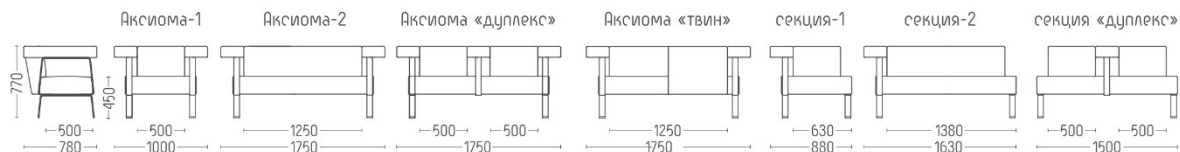

Аксиома

Серия состоит:

- кресло
- диван двухместный
- диван «твин»
- соединительные элементы: «сектор внутренний 30», «сектор внутренний 45», «сектор наружный 30», «сектор наружный 45», «пуф соединительный 30», «пуф соединительный 45»
- банкетка
- пуф

Axiom

Options:

- armchair
- double sofa
- sofa "twin"
- connecting elements: "internal sector 30", "internal sector 45", "external sector 30", "external sector 45", "padded stool connecting 30", "padded stool connecting 45"

20 elements

столешицы

комбинация элементов