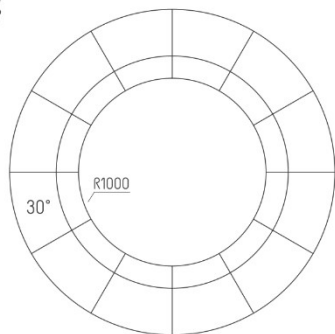

Аксиома

Серия состоит:

- кресло
- диван двухместный
- диван «твин»
- соединительные элементы: «сектор внутренний 30», «сектор внутренний 45», «сектор наружный 30», «сектор наружный 45», «пуф соединительный 30», «пуф соединительный 45»
- банкетка
- пуф

Axiom

Options:

- armchair
- double sofa
- sofa "twin"
- connecting elements: "internal sector 30", "internal sector 45", "external sector 30", "external sector 45", "padded stool connecting 30", "padded stool connecting 45"

20 elements

столешицы

комбинация элементов