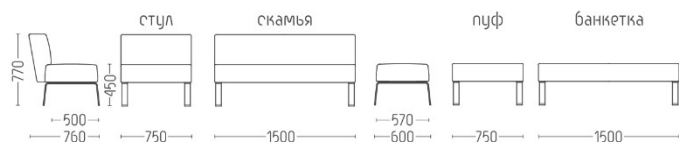

Аксиома

Серия состоит:

- кресло
- диван двухместный
- диван «твин»
- соединительные элементы: «сектор внутренний 30», «сектор внутренний 45», «сектор наружный 30», «сектор наружный 45», «пуф соединительный 30», «пуф соединительный 45»
- банкетка
- пуф

Axiom

Options:

- armchair
- double sofa
- sofa "twin"
- connecting elements: "internal sector 30", "internal sector 45", "external sector 30", "external sector 45", "padded stool connecting 30", "padded stool connecting 45"

20 elements

столешицы

комбинация элементов