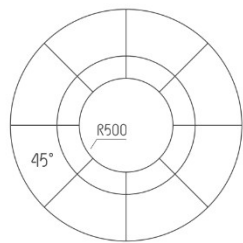

20 elements

столешицы

комбинация элементов