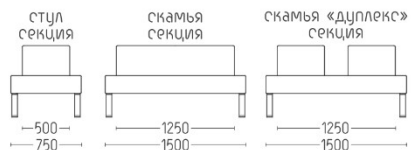

Аксиома

Серия состоит:

- кресло
- диван двухместный
- диван «твин»
- соединительные элементы: «сектор внутренний 30», «сектор внутренний 45», «сектор наружный 30», «сектор наружный 45», «пуф соединительный 30», «пуф соединительный 45»
- банкетка
- пуф

Axiom

Options:

- armchair
- double sofa
- sofa "twin"
- connecting elements: "internal sector 30", "internal sector 45", "external sector 30", "external sector 45", "padded stool connecting 30", "padded stool connecting 45"

20 elements

столешицы

комбинация элементов