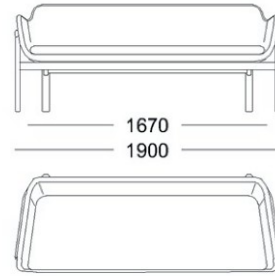

Айрин

Составляющие серии:

- кресло;
- диван двухместный;
- диван трёхместный;
- стул.

Особенности:

- каркас изготовлен из натурального дерева.

Дополнительная опция:

- панель настенная.

Рекомендуемые обивочные материалы:

Recommended upholstery materials:

- soft, elastic faux leather;
- thin genuine leather;
- furnishing fabric.

Айрин 1

Айрин 2

Айрин 3

Айрин - стул

Айрин - стол