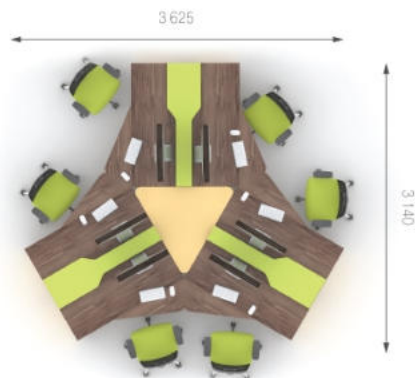

Композиція 1

Стіл	P1.14.14	L 1400;	W 900;	H 750;	1 1984 грн.	35952 грн. (3 шт)	Ціна комплекту: 86 748 грн.
Стіл	P1.24.14	L 1400;	W 900;	H 750;	1 1984 грн.	35952 грн. (3 шт)	
Кришка	P1.66.11	L 1109;	W 977;	H 22;	2679 грн.	2679 грн. (1 шт)	
Надставка	P6.39.14	L 1400;	W 382;	H 98;	4055 грн.	12165 грн.(3 шт)	

Кришка P1.66.11 застосовується до кутових столів глибиною (W) 900 мм.
Кришка P1.66.08 застосовується до кутових столів глибиною (W) 750 мм.