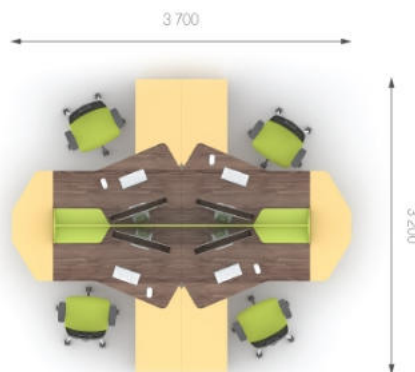

Композиція 1

Стіл	P1.14.14	L 1400;	W 900;	H 750;	1 1984 грн.	35952 грн. (3 шт)	Ціна комплекту: 86 748 грн.
Стіл	P1.24.14	L 1400;	W 900;	H 750;	1 1984 грн.	35952 грн. (3 шт)	
Кришка	P1.66.11	L 1109;	W 977;	H 22;	2679 грн.	2679 грн. (1 шт)	
Надставка	P6.39.14	L 1400;	W 382;	H 98;	4055 грн.	12165 грн.(3 шт)	

Кришка P1.66.11 застосовується до кутових столів глибиною (W) 900 мм.
Кришка P1.66.08 застосовується до кутових столів глибиною (W) 750 мм.

Композиція 2

Стіл	P1.14.14	L 1400;	W 900;	H 750;	1 1984 грн.	71904 грн. (6 шт)	Ціна комплекту: 84 426 грн.
Надставка	P6.79.14	L 1400;	W 400;	H 98;	4174 грн.	12522 грн.(3 шт)	