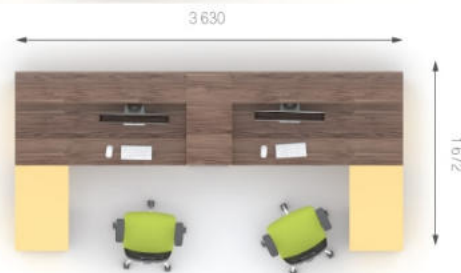

Композиція 11

Стіл	P1.00.16	L 1600;	W 800;	H 750;	5849 грн.	11698 грн.(2 шт)	Ціна комплекту: 60 602 грн.
Топ	P7.00.08	L 500;	W 800;	H 22;	1098 грн.	2196 грн. (2 шт)	
Тумба	P2.01.04	L 408;	W 448;	H 728;	8134 грн.	16268 грн.(2 шт)	
Панель	P8.10.16	L 1600;	W 300;	H 1126;	8142 грн.	8142 грн. (1 шт)	
Панель	P8.20.16	L 1600;	W 300;	H 1126;	8142 грн.	8142 грн. (1 шт)	
Тумба	P2.09.01	L 816;	W 426;	H 1104;	13209 грн.	13209 грн.(1 шт)	
Кришка	P7.09.09	L 430;	W 874;	H 22;	947 грн.	947 грн. (1 шт)	

Тумба P2.09.01 застосовується до прямих столів глибиною (W) 800 мм та панеллю reception. Комплектується кришкою P7.09.09.
Тумба P2.39.01 застосовується до прямих столів глибиною (W) 600 мм та панеллю reception. Комплектується кришкою P7.39.07.
Ця тумба є двосторонньою.