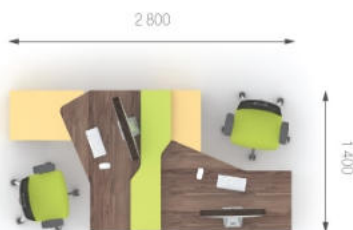

Композиція 7

Стіл	P1.13.14	L 1400;	W 900;	H 750;	6279 грн.	6279 грн. (1 шт)	Ціна комплекту: 36 574 грн.
Топ	P7.10.07	L 500;	W 748;	H 22;	1094 грн.	1094 грн.(1 шт)	
Екран	P9.10.12	L 1170;	W 16;	H 360;	1386 грн.	1386 грн.(1 шт)	
Стіл	P1.23.14	L 1400;	W 900;	H 750;	6279 грн.	6279 грн. (1 шт)	
Топ	P7.20.07	L 500;	W 748;	H 22;	1094 грн.	1094 грн.(1 шт)	
Тумба	P2.01.04	L 408;	W 448;	H 728;	8134 грн.	16268 грн.(2 шт)	
Надставка	P6.89.14	L 1400;	W 400;	H 98;	4174 грн.	4174 грн. (1 шт)