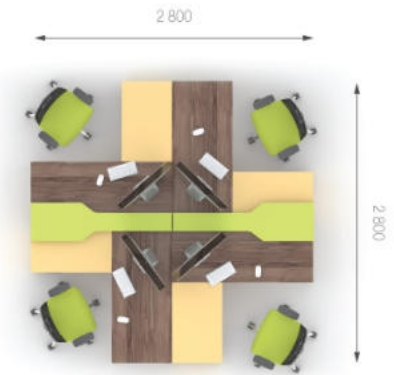

Композиція 10

Стіл	P1.33.14	L 1400;	W 600;	H 750;	5210 грн.	20840 грн.(4 шт)	Ціна комплекту: 65 878 грн.
Топ	P7.00.08	L 500;	W 800;	H 22;	1098 грн.	4392 грн. (4 шт)	
Тумба	P2.01.04	L 408;	W 448;	H 728;	8134 грн.	32536 грн. (4 шт)	
Надставка	P6.39.14	L 1400;	W 382;	H 98;	4055 грн.	8110 грн. (2 шт)	

Топи P7.00.06 та P7.00.08 застосовуються до прямих столів глибиною (W) 600 та 800 мм і утворюють загальну глибину (W) робітника місця 1200, 1400 та 1600 мм.