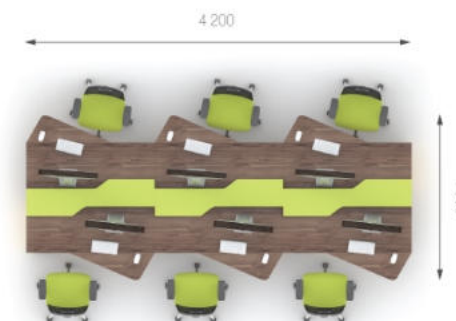

Композиція 2

Стіл	P1.14.14	L 1400;	W 900;	H 750;	1 1984 грн.	71904 грн. (6 шт)	Ціна комплекту: 84 426 грн.
Надставка	P6.79.14	L 1400;	W 400;	H 98;	4174 грн.	12522 грн.(3 шт)