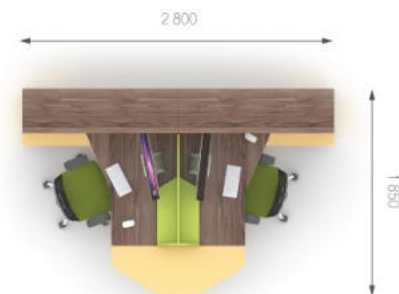

Композиція 8

Стіл	P1.13.14	L 1400;	W 900;	H 750;	6279 грн.	6279 грн. (1 шт)	Ціна комплекту: 49 361 грн.
Топ	P7.10.07	L 500;	W 748;	H 22;	1094 грн.	1094 грн.(1 шт)	
Стіл	P1.23.14	L 1400;	W 900;	H 750;	6279 грн.	6279 грн. (1 шт)	
Топ	P7.20.07	L 500;	W 748;	H 22;	1094 грн.	1094 грн.(1 шт)	
Тумба	P2.01.04	L 408;	W 448;	H 728;	8134 грн.	16268 грн.(2 шт)	
Надставка	P6.13.14	L 1400;	W 400;	H 844;	5980 грн.	5980 грн. (1 шт)	
Надставка	P6.23.14	L 1400;	W 400;	H 844;	5980 грн.	5980 грн. (1 шт)	
Надставка	P6.09.10	L 996;	W 382;	H 376;	4055 грн.	4055 грн. (1 шт)	
Пр. елемент	P1.06.12	L 450;	W 1200;	H 750;	2332 грн.	2332 грн. (1 шт)