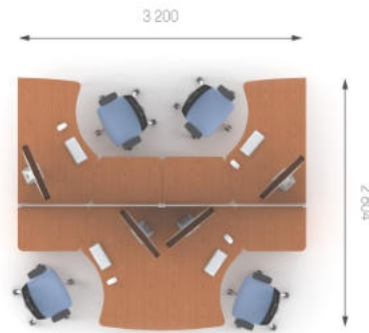

Композиція 5

Стіл	T1.12.14	L 1400;	W 900;	H 750;	6764 грн.	13528 грн.(2 шт)	Ціна комплекту: 80 244 грн.
Топ	T7.10.08	L 520;	W 784;	H 22;	1088 грн.	2176 грн. (2 шт)	
Стіл	T1.22.14	L 1400;	W 900;	H 750;	6764 грн.	13528 грн.(2 шт)	
Топ	T7.20.08	L 520;	W 784;	H 22;	1088 грн.	2176 грн. (2 шт)	
Тумба	T2.01.40	L 408;	W 498;	H 728;	8558 грн.	34232 грн. (4 шт)	
Екран	T9.30.10	L 1050;	W 16;	H 400;	1315 грн.	2630 грн.(2 шт)	
Перегородка	T8.01.16	L 1600;	W 30;	H 450;	5987 грн.	11974 грн.(2 шт)	

Екрани із ДСП застосовуються до столів на подвійних дугоподібних опорах. Відповідно вони встановлюються: T9.30.08 до столів завдовжки (L) – 1200 мм, T9.30.10 до столів завдовжки (L) – 1400 мм, T9.30.12 до столів завдовжки (L) – 1600 мм.