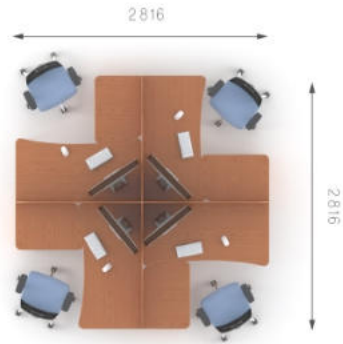

Композиція 9

Стіл	T1.00.14	L 1400;	W 700;	H 750;	6202 грн.	24808 грн. (4 шт)	Ціна комплекту: 69 984 грн.
Топ	T7.50.08	L 520;	W 756;	H 22;	1059 грн.	4236 грн. (4 шт)	
Тумба	T2.01.40	L 408;	W 498;	H 728;	8558 грн.	34232 грн. (4 шт)	
Перегородка	T8.00.14	L 1400;	W 16;	H 500;	1677 грн.	6708 грн. (4 шт)	

Кріплення перегородки із ДСП здійснюється до нижньої площини стільниці за допомогою металевих куточків.