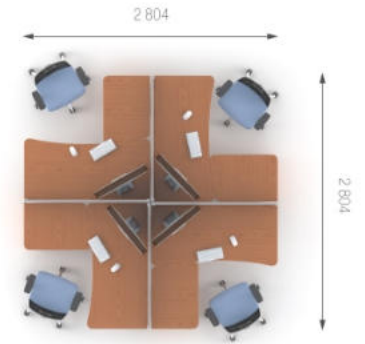

Композиція 10

Стіл	T1.60.14	L 1400;	W 700;	H 750;	11097 грн.	44388 грн. (4 шт)	Ціна комплекту: 104 800 грн.
Топ	T7.50.08	L 520;	W 756;	H 22;	1059 грн.	4236 грн. (4 шт)	
Тумба	T2.01.40	L 408;	W 498;	H 728;	8558 грн.	34232 грн. (4 шт)	
Перегородка	T8.01.14	L 1400;	W 30;	H 450;	5486 грн.	21944 грн. (4 шт)	

Топи T7.40/50.08 та T7.40/50.10 застосовуються до прямих столів і утворюють загальну глибину (W) робочого місця 1400 та 1600 мм відповідно.