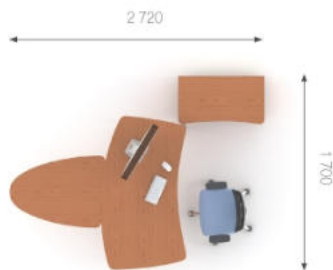

Ручка

Скло

Ціна комплекту:
83 749 грн.

Ціна комплекту:
73 052 грн.

В - цифра позначає:	
4	шафи, пенали;
5	шафи-гардероби.
↑ AB.CD.EF ↓	
С - цифра позначає:	
0; 3; 6; 9	симетричні елементи;
1; 4; 7	елементи у правому виконанні;
2; 5; 8	елементи у лівому виконанні.