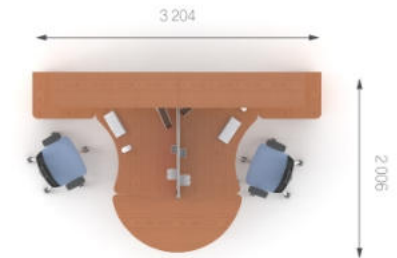

Композиція 8

Стіл	T1.72.14	L 1400;	W 900;	H 750;	11658 грн.	11658 грн.(1 шт)	Ціна комплекту: 71 137 грн.
Топ	T7.10.08	L 520;	W 784;	H 22;	1088 грн.	1088 грн.(1 шт)	
Стіл	T1.82.14	L 1400;	W 900;	H 750;	11658 грн.	11658 грн.(1 шт)	
Топ	T7.20.08	L 520;	W 784;	H 22;	1088 грн.	1088 грн.(1 шт)	
Пр. елемент	T1.66.14	L 1438;	W 650;	H 750;	6116 грн.	6116 грн. (1 шт)	
Тумба	T2.01.40	L 408;	W 498;	H 728;	8558 грн.	17116 грн.(2 шт)	
Полиця	T3.08.14	L 1400;	W 400;	H 422;	7401 грн.	14802 грн.(2 шт)	
Перегородка	T8.02.14	L 1400;	W 30;	H 450;	6063 грн.	6063 грн. (1 шт)	
Бокс для ручок	T9.00.07				361 грн.	722 грн. (2 шт)	
Бокс для CD	T9.00.05				413 грн.	826 грн. (2 шт)	

Приставні елементи T1.66.06 та T1.66.14 застосовуються до кутових столів: T1.72/82.12, T1.72/82.14 та T1.72/82.16. Приставні елементи T1.96.06 та T1.96.14 застосовуються до прямих столів: T1.60.12, T1.60.14 та T1.60.16. Приставний елемент T1.96.05 застосовується лише до кутових столів.