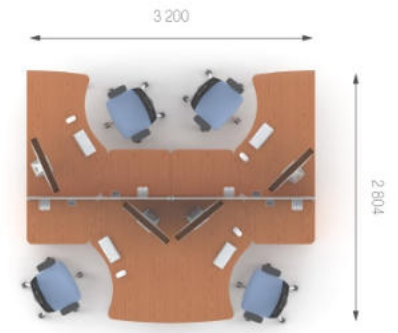

Композиція 6

Стіл	T1.72.14	L 1400;	W 900;	H 750;	11658 грн.	23316 грн.(2 шт)	Ціна комплекту: 107 834 грн.
Топ	T7.10.08	L 520;	W 784;	H 22;	1088 грн.	2176 грн. (2 шт)	
Стіл	T1.82.14	L 1400;	W 900;	H 750;	11658 грн.	23316 грн.(2 шт)	
Топ	T7.20.08	L 520;	W 784;	H 22;	1088 грн.	2176 грн. (2 шт)	
Тумба	T2.01.40	L 408;	W 498;	H 728;	8558 грн.	34232 грн. (4 шт)	
Екран	T9.60.11	L 1050;	W 95;	H 450;	3226 грн.	6452 грн. (2 шт)	
Перегородка	T8.02.16	L 1600;	W 30;	H 450;	6535 грн.	13070 грн.(2 шт)	
Бокс для ручок	T9.00.07				361 грн.	1444 грн.(4 шт)	
Бокс для CD	T9.00.05				413 грн.	1652 грн.(4 шт)	

Металеві екрани застосовуються до столів на опорах рамної конструкції. Відповідно вони встановлюються: T9.60.09 до столів завдовжки (L) – 1200 мм, T9.60.11 до столів завдовжки (L) – 1400 мм, T9.60.13 до столів завдовжки (L) – 1600 мм.