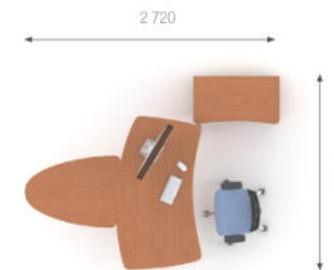

Композиція 2

Стіл	T1.73.16	L 1600;	W 900;	H 750;	12181 грн.	12181 грн. (1 шт.)	Ціна комплекту: 27 852 грн.
Тумба	T2.10.09	L 900;	W 500;	H 620;	9629 грн.	9629 грн. (1 шт.)	
Пр. елемент	T1.76.10	L 1000;	W 750;	H 750;	2452 грн.	2452 грн. (1 шт.)	
Екран	T9.60.13	L 1250;	W 95;	H 450;	3590 грн.	3590 грн. (1 шт.)	

Опора рамної конструкції зі перфорованими знімними елементами.
Складається з двох опорних стійок та поздовжньої балки.
В опорній стійці передбачено приховану нішу для розміщення комунікаційних проводів.