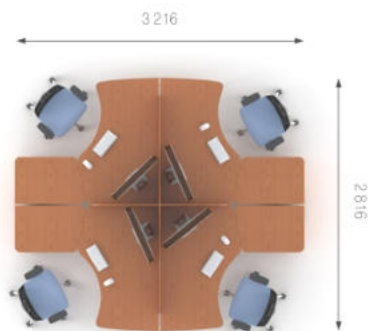

Композиція 3

Стіл	T1.12.14	L 1400;	W 900;	H 750;	6764 грн.	13528 грн. (2 шт.)	Ціна комплекту: 70 540 грн.
Топ	T7.10.08	L 520;	W 784;	H 22;	1088 грн.	2176 грн. (2 шт.)	
Стіл	T1.22.14	L 1400;	W 900;	H 750;	6764 грн.	13528 грн. (2 шт.)	
Топ	T7.20.08	L 520;	W 784;	H 22;	1088 грн.	2176 грн. (2 шт.)	
Тумба	T2.01.40	L 408;	W 498;	H 728;	8558 грн.	34232 грн. (4 шт.)	
Перегородка	T8.00.12	L 1200;	W 16;	H 500;	1477 грн.	2954 грн. (2 шт.)	
Перегородка	T8.00.07	L 750;	W 16;	H 500;	973 грн.	1946 грн. (2 шт.)	

Топи T7.10/20.06 та T7.10/20.08 застосовуються до куткових столів і утворюють загальну глибину (W) робочого місця 1400 та 1600 мм відповідно.