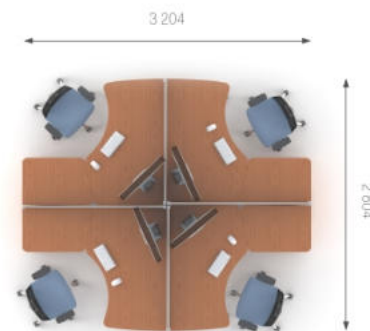

Композиція 4

Стіл	T1.72.14	L 1400;	W 900;	H 750;	11658 грн.	23316 грн. (2 шт.)	Ціна комплекту: 108 162 грн.
Топ	T7.10.08	L 520;	W 784;	H 22;	1088 грн.	2176 грн. (2 шт.)	
Стіл	T1.82.14	L 1400;	W 900;	H 750;	11658 грн.	23316 грн. (2 шт.)	
Топ	T7.20.08	L 520;	W 784;	H 22;	1088 грн.	2176 грн. (2 шт.)	
Тумба	T2.01.40	L 408;	W 498;	H 728;	8558 грн.	34232 грн. (4 шт.)	
Перегородка	T8.01.14	L 1400;	W 30;	H 450;	5486 грн.	10972 грн. (2 шт.)	
Перегородка	T8.01.16	L 1600;	W 30;	H 450;	5987 грн.	11974 грн. (2 шт.)	

Заповнення перегородок: тканина+поролон+ДСП.
Перегородки с T8.02.06 та T8.02.16 оснащені газовим профілем для розміщення офісних аксесуарів: T9.00.04, T9.00.05, T9.00.06 та T9.00.07.
Кріплення перегородки до стільниці здійснюється за допомогою струбиці швидкого монтажу.