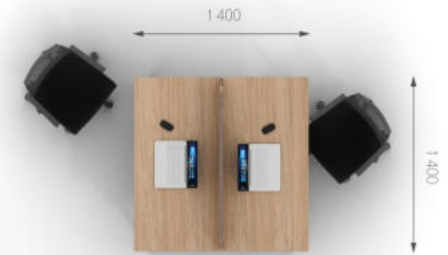

Композиція 10

Стіл	J1.30.14.W	L 1400;	W 1400;	H 750;
Тумба	J2.30.02	L 398;	W 528;	H 343;
Перегородка	J8.00.14	L 1398;	W 16;	H 434;
Чохол	J8.30.10	L 996;	W 20;	H 360;
Доводчик	J9.00.03	-	-	-

12310 грн.	12310 грн. (1 шт)	Ціна комплекту: 29 318 грн.
5270 грн.	10540 грн. (2 шт)	
2009 грн.	2009 грн. (1 шт)	
3527 грн.	3527 грн. (1 шт)	
233 грн.	932 грн. (4 шт)