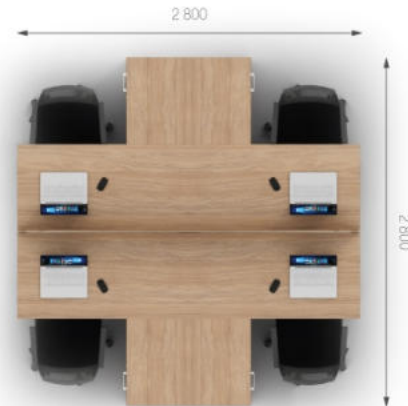

Композиція 15

Стіл	J1.30.14.W	L 1400;	W 1400;	H 750;	12310 грн.	24620 грн. (2 шт.)	Ціна комплекту: 65 094 грн.
Тумба	J2.02.07	L 700;	W 500;	H 750;	9114 грн.	36456 грн. (4 шт.)	
Перегородка	J8.00.14	L 1396;	W 16;	H 434;	2009 грн.	4018 грн. (2 шт.)