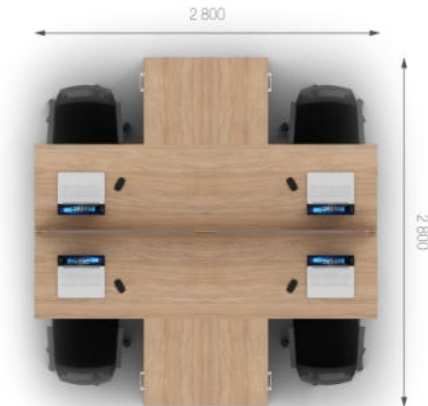

Композиція 16

Стіл	J1.30.14.W	L 1400;	W 1400;	H 750;	12310 грн.	24620 грн. (2 шт.)	Ціна комплекту: 74 944 грн.
Тумба	J2.02.07	L 700;	W 500;	H 750;	9114 грн.	36456 грн. (4 шт.)	
Перегородка	J8.00.14	L 1396;	W 16;	H 434;	2009 грн.	4018 грн. (2 шт.)	
Чохол	J8.30.10	L 996;	W 20;	H 360;	3527 грн.	7054 грн. (2 шт.)	
Доводчик	J9.00.03	-	-	-	233 грн.	2796 грн. (12 шт.)