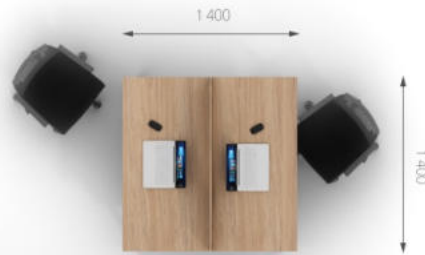

Композиція 9

Стіл	J1.30.14.W	L 1400;	W 1400;	H 750;
Тумба	J2.30.01	L 398;	W 528;	H 201;
Перегородка	J8.00.14	L 1398;	W 16;	H 434;

12310 грн.	12310 грн. (1 шт)	Ціна комплекту: 20 377 грн.
3029 грн.	6058 грн. (2 шт)	
2009 грн.	2009 грн. (1 шт)