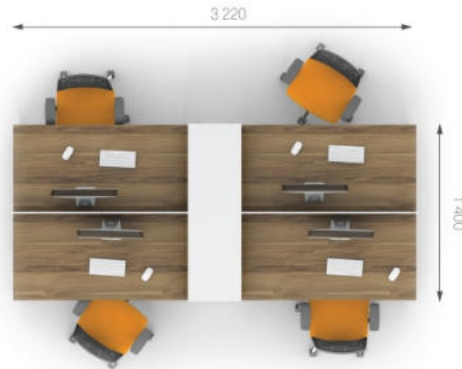

Композиція 13

Стіл	J1.30.14.P	L 1400;	W 1400;	H 750;	11853 грн.	23706 грн. (2 шт)	Ціна комплекту: 55 525 грн.
Тумба	J2.09.14	L 420;	W 1400;	H 1112;	27801 грн.	27801 грн. (1 шт)	
Перегородка	J8.00.14	L 1396;	W 16;	H 434.	2009 грн.	4018 грн. (2 шт)	

Композиція 14

Стіл	J1.30.14.O	L 1400;	W 1400;	H 750;	13871 грн.	27742 грн. (2 шт)	Ціна комплекту: 68 479 грн.
Тумба	J2.09.14	L 420;	W 1400;	H 1112;	27801 грн.	27801 грн. (1 шт)	
Перегородка	J8.00.14	L 1396;	W 16;	H 434;	2009 грн.	4018 грн. (2 шт)	
Чохол	J8.30.10	L 996;	W 20;	H 434;	3527 грн.	7054 грн. (2 шт)	
Доводчик	J9.00.03	-	-	-	233 грн.	1864 грн. (8 шт)	

Композиція 15

Стіл	J1.21.14.P	L 1400;	W 700;	H 750;	16946 грн.	67784 грн. (4 шт)	Ціна комплекту: 73 930 грн.
Перегородка	J8.00.14	L 1396;	W 16;	H 434.	2009 грн.	4018 грн. (2 шт)	
Перегородка	J8.00.07	L 696;	W 16;	H 434.	1064 грн.	2128 грн. (2 шт)	

Композиція 16

Стіл	J1.21.14.O	L 1400;	W 700;	H 750;	17477 грн.	69908 грн. (4 шт)	Ціна комплекту: 92 166 грн.
Перегородка	J8.00.14	L 1396;	W 16;	H 434;	2009 грн.	4018 грн. (2 шт)	
Перегородка	J8.00.07	L 696;	W 16;	H 434;	1064 грн.	2128 грн. (2 шт)	
Чохол	J8.30.10	L 996;	W 20;	H 434;	3527 грн.	7054 грн. (2 шт)	
Чохол	J8.30.07	L 700;	W 20;	H 434;	3131 грн.	6262 грн. (2 шт)	
Доводчик	J9.00.03	-	-	-	233 грн.	2796 грн. (12 шт)	

Установка перегородки J8.00.07 допускається тільки між столами, що окремо стоять, артикул яких закінчується на "P" або "O".