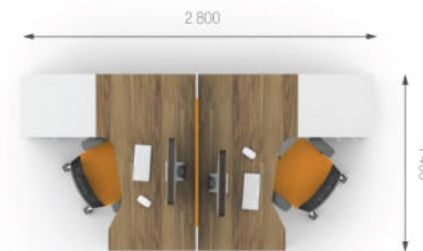

Композиція 6

Стіл	J1.02.14.O	L 1400;	W 1600;	H 750;	15105 грн.	15105 грн. (1 шт)	Ціна комплекту: 40 073 грн.
Тумба	J2.02.06	L 600;	W 500;	H 750;	9017 грн.	18034 грн. (2 шт)	
Перегородка	J8.00.14	L 1396;	W 16;	H 434.	2009 грн.	2009 грн. (1 шт)	
Чохол	J8.30.10	L 996;	W 20;	H 434.	3527 грн.	3527 грн. (1 шт)	
Доводчик	J9.00.03	-	-	-	233 грн.	1398 грн. (6 шт)