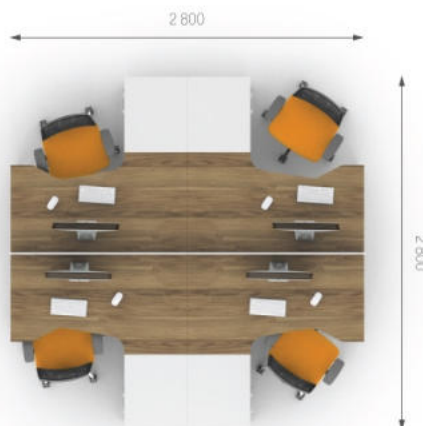

Композиція 7

Стіл	J1.02.14.PN	L 1400;	W 1600;	H 750;	13539 грн.	13539 грн. (1 шт)	Ціна комплекту: 63 971 грн.
Стіл	J1.02.14.PK	L 1400;	W 1600;	H 750;	10346 грн.	10346 грн. (1 шт)	
Тумба	J2.02.06	L 600;	W 500;	H 750;	9017 грн.	36068 грн. (4 шт)	
Перегородка	J8.00.14	L 1396;	W 16;	H 434.	2009 грн.	4018 грн. (2 шт)	

Позначення наприкінці артикула набірних столів:
PN - П-подібна опора, ПОЧАТКОВИЙ стіл;
PK - П-подібна опора, ДОДАТКОВИЙ стіл;
RD - П-подібна опора, ДОДАТКОВИЙ стіл;
RK - П-подібна опора, КІНЦЕВИЙ стіл.