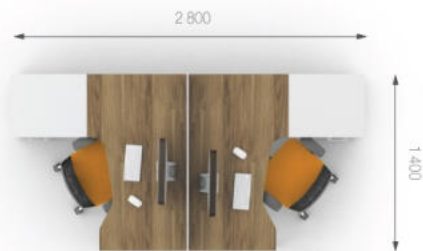

Композиція 5

Стіл	J1.02.14.P	L 1400;	W 1600;	H 750;	12992 грн.	12992 грн. (1 шт)	Ціна комплекту: 33 035 грн.
Тумба	J2.02.06	L 600;	W 500;	H 750;	9017 грн.	18034 грн. (2 шт)	
Перегородка	J8.00.14	L 1396;	W 16;	H 434.	2009 грн.	2009 грн. (1 шт)	

Тумби J2.02.04, J2.02.06 та J2.02.08 є симетричними, т.к. верхня кришка тумби є універсальною. Висувні ящики тумб додатково можуть комплектуватись доводчиками.