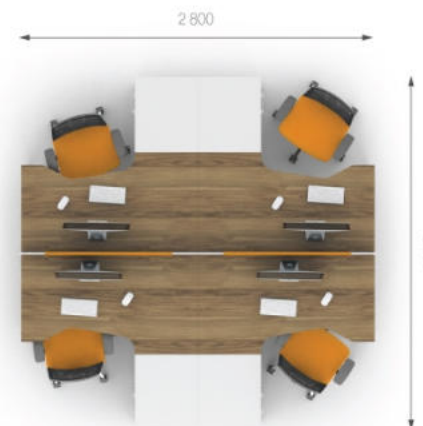

Композиція 8

Стіл	J1.02.14.ON	L 1400;	W 1600;	H 750;	15587 грн.	15587 грн. (1 шт)	Ціна комплекту: 76 925 грн.
Стіл	J1.02.14.OK	L 1400;	W 1600;	H 750;	11402 грн.	11402 грн. (1 шт)	
Тумба	J2.02.06	L 600;	W 500;	H 750;	9017 грн.	36068 грн. (4 шт)	
Перегородка	J8.00.14	L 1396;	W 16;	H 434.	2009 грн.	4018 грн. (2 шт)	
Чохол	J8.30.10	L 996;	W 20;	H 434.	3527 грн.	7054 грн. (2 шт)	
Доводчик	J9.00.03	-	-	-	233 грн.	2796 грн. (12 шт)	

Позначення наприкінці артикула набірних столів:
ON - O-подібна опора, ПОЧАТКОВИЙ стіл;
OK - O-подібна опора, ДОДАТКОВИЙ стіл;
OD - O-подібна опора, ДОДАТКОВИЙ стіл;
OK - O-подібна опора, КІНЦЕВИЙ стіл.