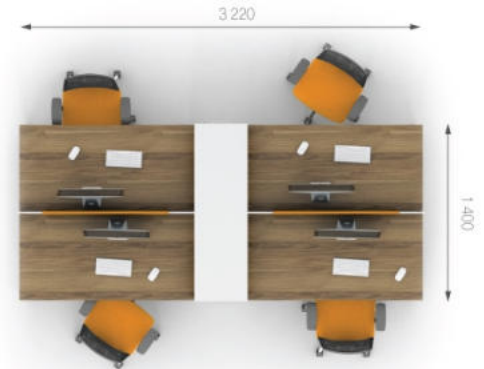

Композиція 13

Стіл	J1.30.14.P	L 1400;	W 1400;	H 750;	11853 грн.	23706 грн. (2 шт)	Ціна комплекту: 55 525 грн.
Тумба	J2.09.14	L 420;	W 1400;	H 1112;	27801 грн.	27801 грн. (1 шт)	
Перегородка	J8.00.14	L 1396;	W 16;	H 434.	2009 грн.	4018 грн. (2 шт)	

Композиція 14

Стіл	J1.30.14.O	L 1400;	W 1400;	H 750;	13871 грн.	27742 грн. (2 шт)	Ціна комплекту: 68 479 грн.
Тумба	J2.09.14	L 420;	W 1400;	H 1112;	27801 грн.	27801 грн. (1 шт)	
Перегородка	J8.00.14	L 1396;	W 16;	H 434;	2009 грн.	4018 грн. (2 шт)	
Чохол	J8.30.10	L 996;	W 20;	H 434;	3527 грн.	7054 грн. (2 шт)	
Доводчик	J9.00.03	-	-	-	233 грн.	1864 грн. (8 шт)