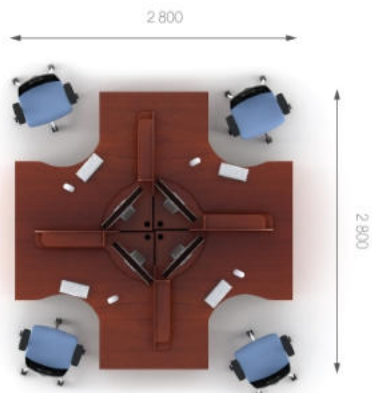

Композиція 5

Стіл	A1.12.14	L 1400;	W 900;	H 750;	4797 грн.	9594 грн. (2 шт)	Ціна комплекту: 56 108 грн.
Стіл	A1.22.14	L 1400;	W 900;	H 750;	4797 грн.	9594 грн. (2 шт)	
Топ	A7.00.50	L 550;	W 500;	H 22;	702 грн.	2808 грн. (4 шт)	
Тумба	A2.01.40	L 398;	W 498;	H 728;	5618 грн.	22472 грн.(4 шт)	
Перегородка	A6.19.12	L 1200;	W 516;	H 500;	2910 грн.	11640 грн.(4 шт)