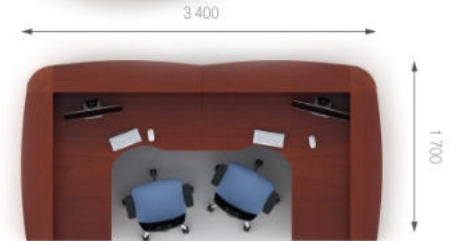

Композиція 12

Стіл	A1.42.14	L 1400;	W 700;	H 750;	4015 грн.	4015 грн. (1 шт)	Ціна комплекту: 48 600 грн.
Стіл	A1.52.14	L 1400;	W 700;	H 750;	4015 грн.	4015 грн. (1 шт)	
Топ	A7.00.70	L 550;	W 700;	H 22;	894 грн.	1788 грн.(2 шт)	
Тумба	A2.01.40	L 398;	W 498;	H 728;	5618 грн.	11236 грн.(2 шт)	
Панель	A8.00.14	L 1400;	W 300;	H 1150;	6490 грн.	25960 грн.(4 шт)	
З'єдн. кут	A8.10.20	L 186;	W 186;	H 1150;	793 грн.	1586 грн.(2 шт)