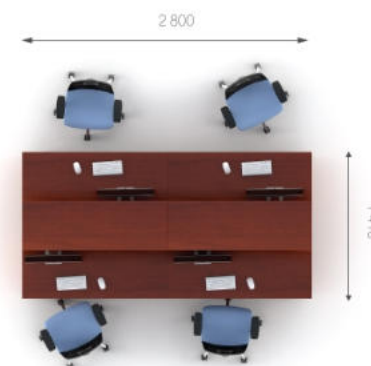

Композиція 8

Стіл	A1.11.14	L 1400;	W 700;	H 750;	8535 грн.	34140 грн. (4 шт)	Ціна комплекту: 41 938 грн.
Перегородка	A8.03.14	L 1400;	W 482;	H 567;	3899 грн.	7798 грн. (2 шт)