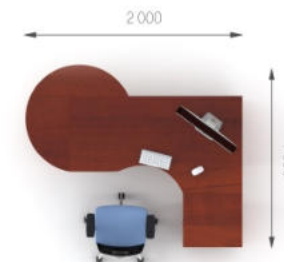

Композиція 2

Стіл	A1.12.16	L 1600;	W 900;	H 750;	5219 грн.	5219 грн. (1 шт)	Ціна комплекту: 15 133 грн.
Топ	A7.00.50	L 550;	W 500;	H 22;	702 грн.	702 грн. (1 шт)	
Пр. елемент	A1.56.10	L 1000;	W 1000;	H 750;	3003 грн.	3003 грн. (1 шт)	
Тумба	A2.02.40	L 398;	W 498;	H 728;	6209 грн.	6209 грн. (1 шт)