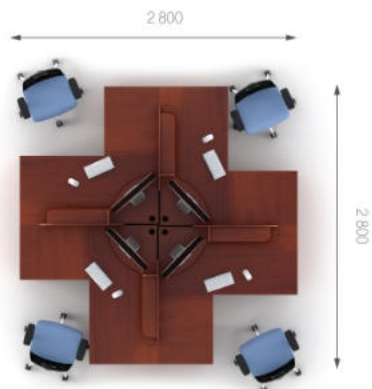

Композиція 7

Стіл	A1.00.14	L 1400;	W 700;	H 750;	4150 грн.	16600 грн.(4 шт)	Ціна комплекту: 54 288 грн.
Топ	A7.00.70	L 550;	W 700;	H 22;	894 грн.	3576 грн. (4 шт)	
Тумба	A2.01.40	L 398;	W 498;	H 728;	5618 грн.	22472 грн.(4 шт)	
Перегородка	A6.29.12	L 1200;	W 516;	H 500;	2910 грн.	11640 грн.(4 шт)