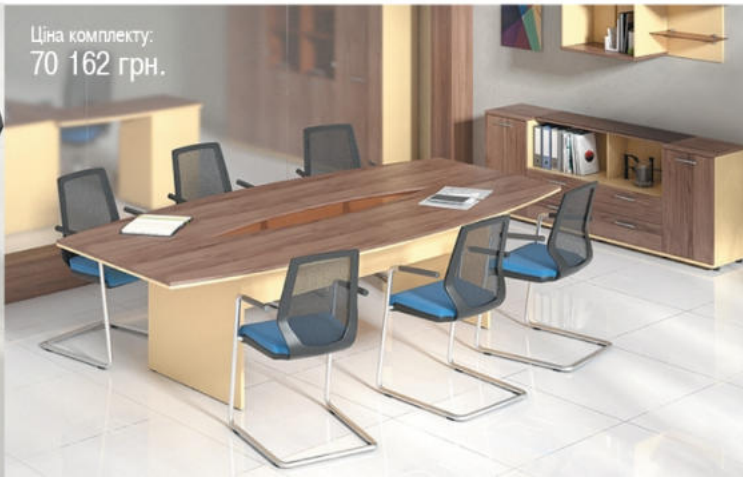

Ціна комплекту:
70 162 грн.