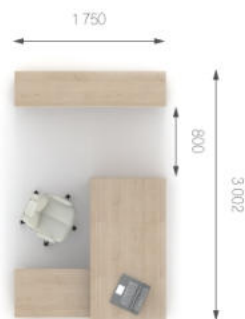

Композиція 1