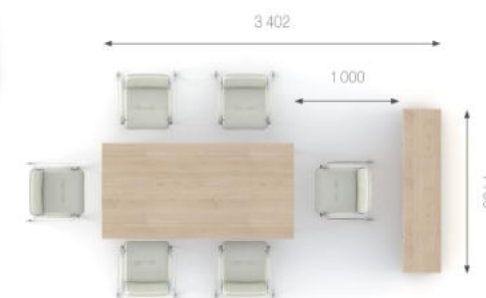

Стіл	K1.11.21	L 2150;	W 1750;	H 777;	33672 грн.	33672 грн. (1 шт.)	Ціна комплекту: 90 867 грн.
Тумба	K2.00.01	L 420;	W 518;	H 578;	11230 грн.	11230 грн. (1 шт.)	
Пр. елемент	K1.06.10	L 1000;	W 800;	H 745;	6908 грн.	6908 грн. (1 шт.)	
Шафа	K4.06.20	L 850;	W 398;	H 1978;	21816 грн.	21816 грн. (1 шт.)	
Шафа-гардероб	K5.01.20	L 850;	W 398;	H 1978;	15654 грн.	15654 грн. (1 шт.)	
Топ	K7.00.17	L 1700;	W 402;	H 18;	1587 грн.	1587 грн. (1 шт.)	

Композиція 4