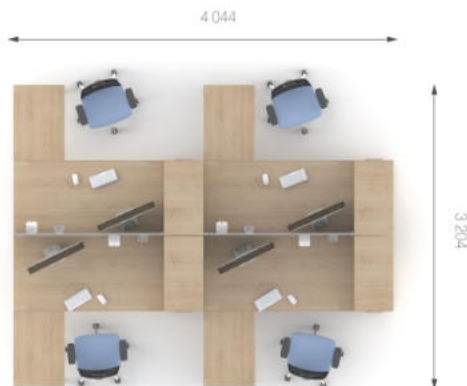

Композиція 7

Стіл	O1.00.16	L 1600;	W 800;	H 750;	9926 грн.	39704 грн. (4 шт.)	Ціна комплекту: 135 116 грн.
Пр. елемент	O1.06.08	L 800;	W 550;	H 750;	3457 грн.	13828 грн. (4 шт.)	
Тумба	O2.19.08	L 422;	W 800;	H 1172;	15348 грн.	30696 грн. (2 шт.)	
Тумба	O2.29.08	L 422;	W 800;	H 1172;	15348 грн.	30696 грн. (2 шт.)	
Перегородка	O8.02.16	L 1600;	W 30;	H 450;	8548 грн.	17096 грн. (2 шт.)	
Бокс для ручок	T9.00.07				361 грн.	1444 грн. (4 шт.)	
Бокс для CD	T9.00.05				413 грн.	1652 грн. (4 шт.)