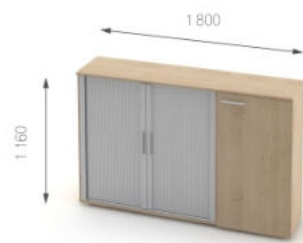

Композиція 12

Ціна комплекту:
45 667 грн.

Тумба	O2.05.11	L 1200;	W 420;	H 1160;	38569 грн.	38569 грн.	(1 шт)
Пенал	O4.41.11	L 600;	W 420;	H 1160;	7098 грн.	7098 грн.	(1 шт)