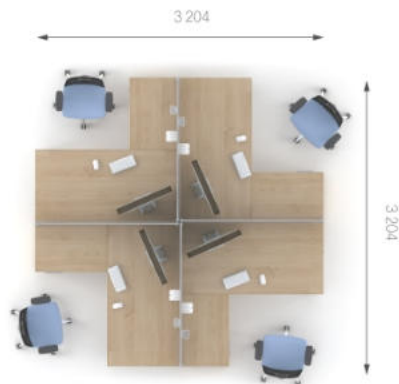

Композиція 5

Стіл	O1.00.16	L 1600;	W 800;	H 750;	9926 грн.	39704 грн. (4 шт.)	Ціна комплекту: 123 856 грн.
Тумба	O2.22.08	L 800;	W 550;	H 750;	12366 грн.	49464 грн. (4 шт.)	
Перегородка	O8.01.16	L 1600;	W 30;	H 450;	7248 грн.	14496 грн. (2 шт.)	
Перегородка	O8.02.16	L 1600;	W 30;	H 450;	8548 грн.	17096 грн. (2 шт.)	
Бокс для ручок	T9.00.07				361 грн.	1444 грн. (4 шт.)	
Бокс для CD	T9.00.05				413 грн.	413 грн. (4 шт.)